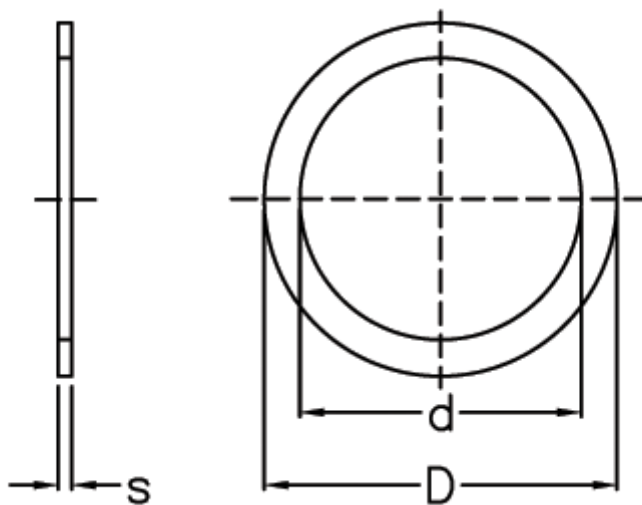

Varenummer: 0130782
Beskrivelse: Seeger passkive
PS 95x115x0,2 DIN 988

Mål

Betegnelse = PS 95x115x0,2

d = 95

D = 115

s = 0.20

tol = -0.04

vægt kg/1000 = 5.180